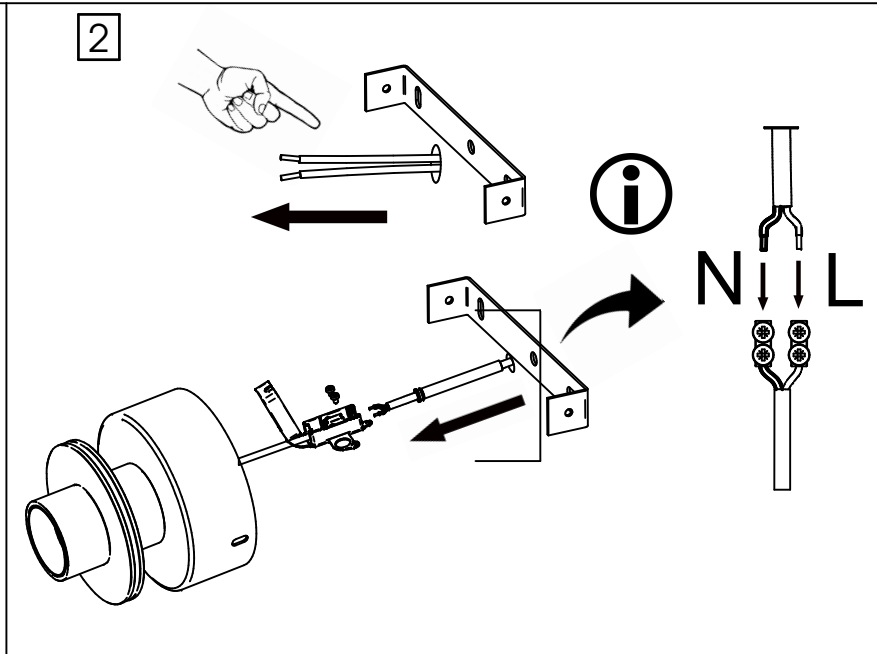

1X

1X

2X

2X

Ampoule non incluse
Bulb not included

Vous aurez besoin de:
You will need:

SL_applique-Ø40
rue Radio-Londres
33130 Begles

MARKET SET

LA LUMIÈRE A DU STYLE

Une marque de 

Rue Radio-Londres - 33130 BÈGLES (FRANCE)
www.marketset.fr

SL_applique-Ø40
rue Radio-Londres
33130 Begles

MARKET SET
LA LUMIÈRE A DU STYLE

Une marque de 

Rue Radio-Londres - 33130 BÈGLES (FRANCE)
www.marketset.fr