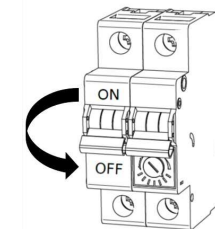

1X

1X

2X

2X

Ampoule non incluse
Bulb not included

Vous aurez besoin de:
You will need:

SL_applique-Ø40
rue Radio-Londres
33130 Begles

MARKET SET

LA LUMIÈRE A DU STYLE

Une marque de 

Rue Radio-Londres - 33130 BÈGLES (FRANCE)
www.marketset.fr

SL_applique-Ø40
rue Radio-Londres
33130 Begles

MARKET SET
LA LUMIÈRE A DU STYLE

Une marque de 

Rue Radio-Londres - 33130 BÈGLES (FRANCE)
www.marketset.fr