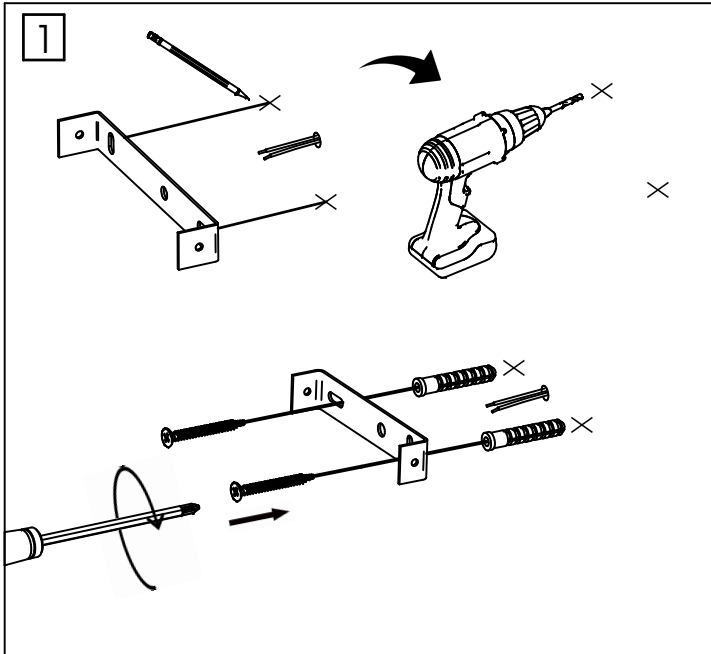

1X

1X

2X

2X

Ampoule non incluse
Bulb not included

Vous aurez besoin de:
You will need:

SL_applique-Ø40
rue Radio-Londres
33130 Begles

MARKET SET

LA LUMIÈRE A DU STYLE

Une marque de 

Rue Radio-Londres - 33130 BÈGLES (FRANCE)
www.marketset.fr

SL_applique-Ø40
rue Radio-Londres
33130 Begles

MARKET SET
LA LUMIÈRE A DU STYLE

Une marque de 

Rue Radio-Londres - 33130 BÈGLES (FRANCE)
www.marketset.fr